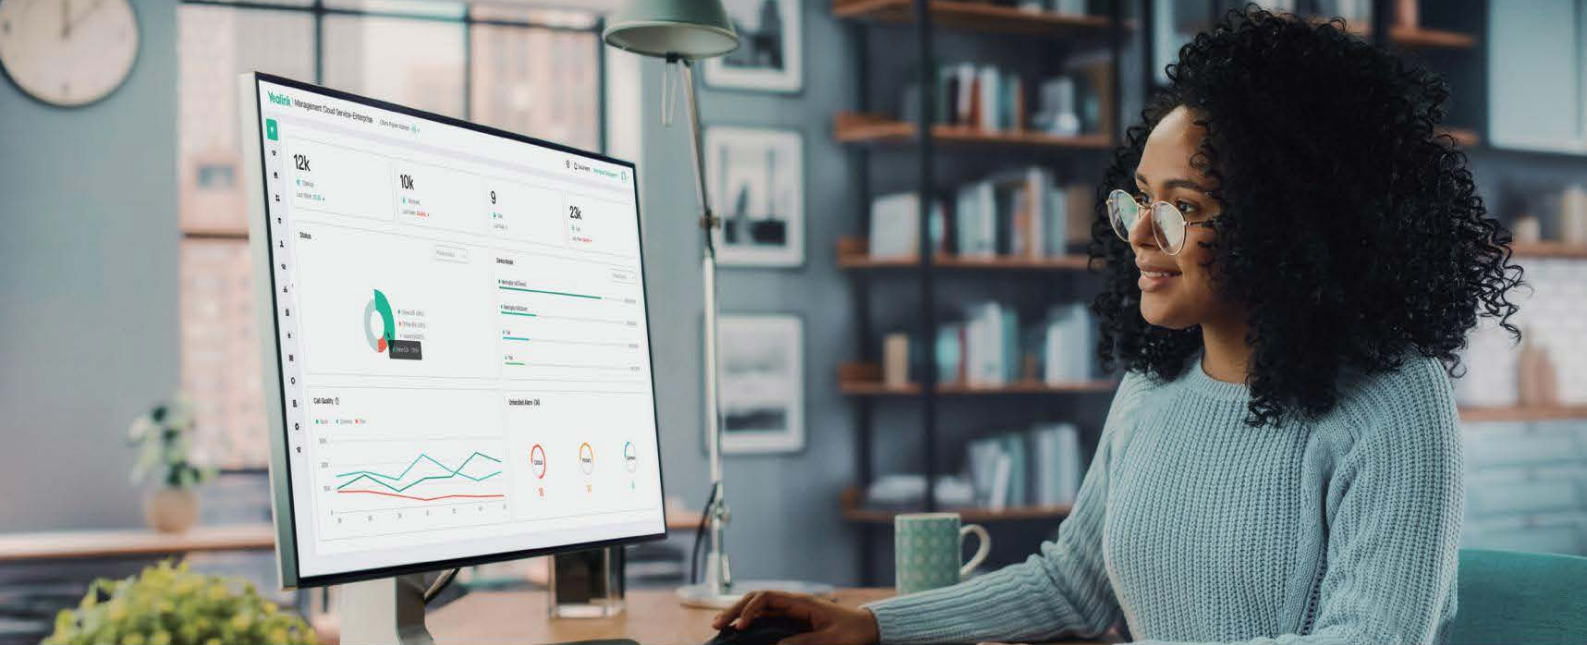

Spécifications du MeetingBar A10

Caméra

- Appareil photo 8MP
- Résolution : 4k, 1080p et 720p 30fps
- Champ de vision de 120°
- 4x caméra e-PTZ
- Cache objectif électrique
- Fonctionnalités intelligentes
  - Cadrage automatique
  - Suivi des haut-parleurs
  - Galerie intelligente (Zoom uniquement)

Système opérateur

Android 11

Fonctionnalités réseau et sécurité

- Wi-Fi double bande intégré (2,4 GHz/5 GHz)
- Bluetooth intégré

Audio

- Réseau de 8 microphones MEMS intégrés
- Haut-parleur haute fidélité 5W intégré
- Technologie antibruit Yealink
- Duplex intégral
- Annulation de l'écho

Connexions

- 1 x sortie HDMI (prise en charge CEC) 1 x USB-A
- 1 x USB-C
- 1 port Ethernet 10/100 M/1 000 M
- 1 port Yealink VCH (RJ-45)
- 1 port d'alimentation
- 1 x emplacement de verrouillage de sécurité
- 1 x emplacement de réinitialisation