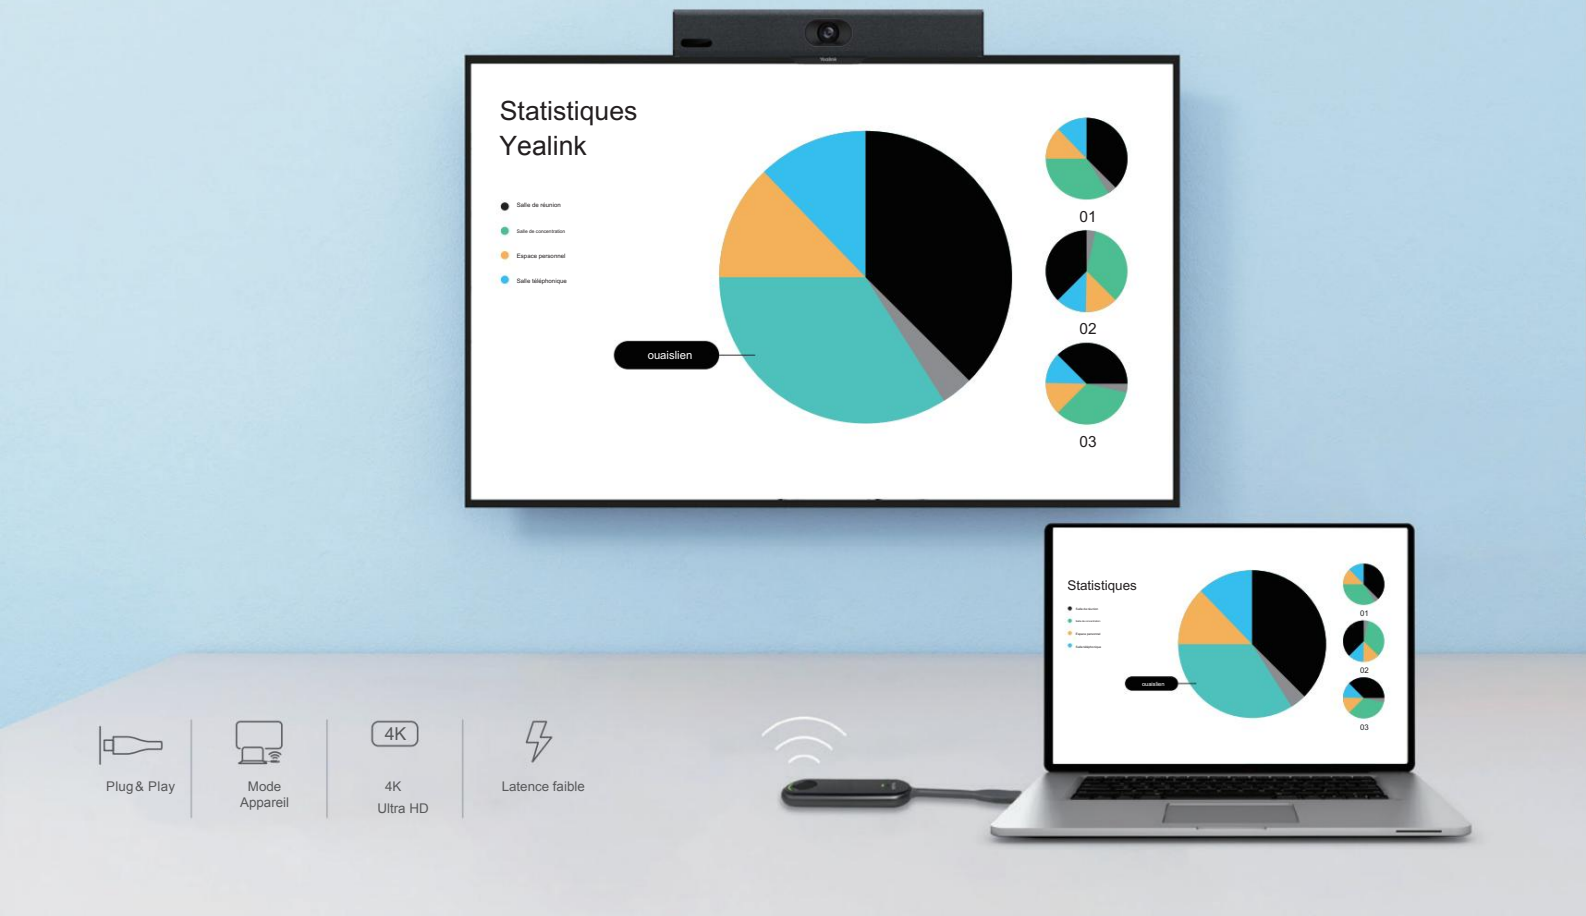

La galerie intelligente affiche une vue panoramique et deux vues individuelles (une de l'orateur actuel et une du précédent orateur) ce qui permet d'afficher clairement le groupe d'orateurs aux participants distants.

Réseau de 8 Micros MEMS intégrés

Audio en duplex intégral

Suppression du bruit améliorée par l'IA

UN BUREAU PROPRE

La MeetingBar A10 offre une expérience de réunion sans fil grâce au module de présentation WPP30. Vous pouvez partager du contenu ou utiliser le mode appareil sans aucun branchement ce qui évite tout problème de câblage et diminue donc le stress. Optez pour un espace de travail désencombré et parfaitement épuré.

POD DE PRÉSENTATION WPP30

Le WPP30 permet le partage de contenu sans fil et l'utilisation de la barre vidéo en mode appareil en une seule étape de branchement. Sans configuration aucune, vous pouvez activer le partage de contenu ou le mode appareil.

Spécifications du MeetingBar A10

Caméra

- Appareil photo 8MP
- Résolution : 4k, 1080p et 720p 30fps
- Champ de vision de 120°
- 4x caméra e-PTZ
- Cache objectif électrique
- Fonctionnalités intelligentes
 - Cadrage automatique
 - Suivi des haut-parleurs
 - Galerie intelligente (Zoom uniquement)