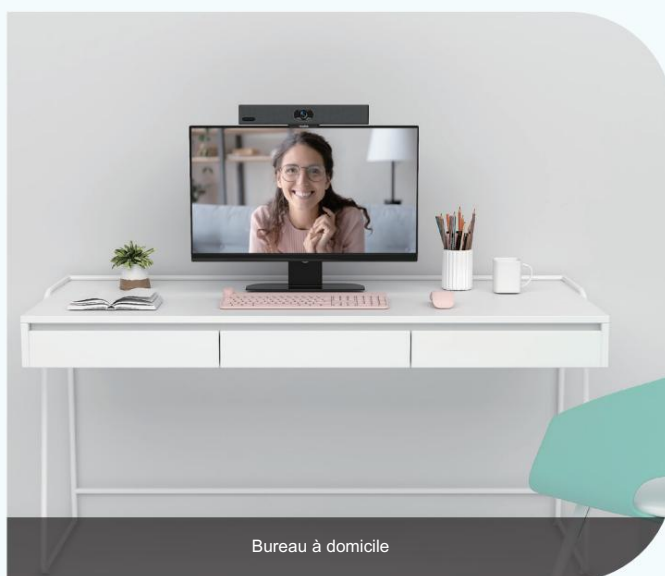

Yealink

Des réunions professionnelles en toute simplicité

MeetingBar A10

Pour les petites salles de vision et le télétravail

Design
compact

Multi
plateformes

Audio et vidéo
de qualité

Mode appareil
sans fil

SIMPLE QUELLE QUE SOIT LA CONFIGURATION

Le Yealink MeetingBar A10 répond à tous vos besoins en matière de visioconférence : dans les petits espaces ou votre bureau à domicile. Il est suffisamment compact pour s'intégrer n'importe où. Vous pouvez organiser votre visio en quelques minutes et lancer votre réunion en quelques secondes.

Le MeetingBar A10 est conçu pour les petits espaces et minimise le câblage visible grâce à diverses options de montage.

COMPATIBLE AVEC LES PRINCIPALES PLATEFORMES

Le MeetingBar A10 prend en charge diverses plateformes vidéo. Alors, quelle que soit la plateforme que vous utilisez, démarrez votre visio dès maintenant !

CALL DIRECT ET MEETING VISIO

Que ce soit pour appeler directement un correspondant ou participer à une réunion en visioconférence, le Yealink MeetingBar est la barre vidéo qu'il vous faut car elle s'adapte parfaitement aux solutions natives telles que Teams, Zoom ou Navista.